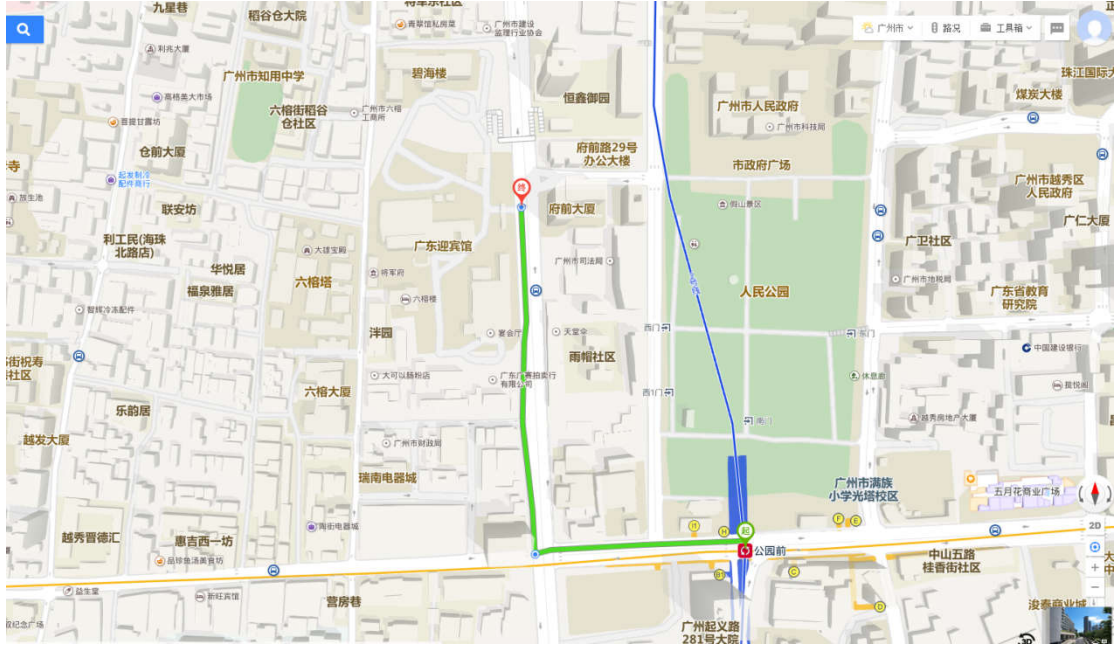

附件 2:

中国密码学会 2018 年密码算法学术会议交通指引

1. 广东迎宾馆交通指引

酒店地址: 广州市越秀区解放北路 603 号

交通路线:

A) 从白云国际机场，地铁机场南站至地铁公元前站（H 出口），沿中山五路向西走 200 米，过人行道，到路口斜对面右转进入解放北路，向北步行 340 米抵达，直接打车约 87 元；

B) 从广州火车站，地铁广州火车站至地铁公元前站（H 出口），步行路线同 A 路线，直接打车约 18 元；

C) 从广州火车东站，地铁广州东站至地铁公元前站（H 出口），步行路线同 A 路线，直接打车约 28 元；

D) 从广州南站，地铁广州南站至地铁公元前站（H 出口），步行路线同 A 路线，直接打车约 65 元。

2. 锦江之星酒店（中山纪念堂店）交通指引

酒店地址： 越秀区解放北路 777 号（步行 8 分钟可达广东迎宾馆）

交通路线：

A) 从公元前地铁站 (H 出口)，沿中山五路向西走 200 米，过人行道，到路口斜对面右转进入解放北路，向北步行 700 米抵达（穿越一次天桥）；

B) 从纪念堂地铁站 (D2 出口)，沿东风西路向西走 100 米，右转至解放北路，经人行道穿过马路向北步行约 200 米抵达；

C) 从广东迎宾馆，沿解放北路向北步行约 550 米抵达（穿越一次天桥）。